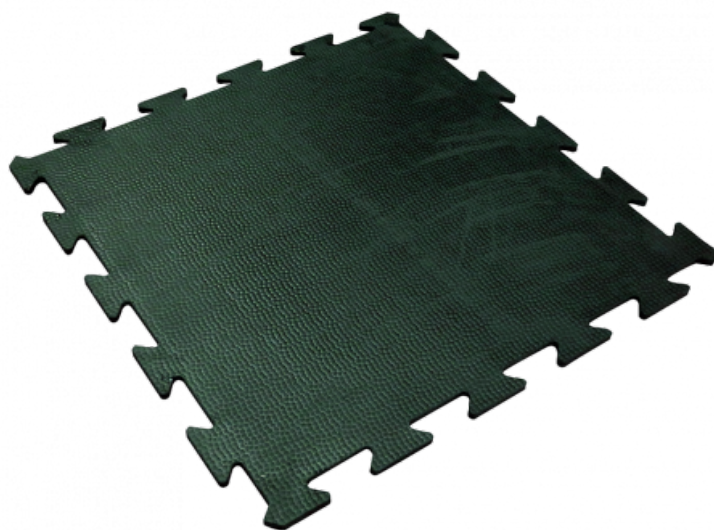

Ref. IDM : 03117

LASTRA CLIP18 1M X 1M 16.5mm VERDE

Famille : Rivestimenti per pavimenti
SOUS-FAMILLE : TAPPETI ANTISCIVOLO

Dal rivestimento antiscivolo per negozi ai tappeti in gomma "standard per disabili" utilizzate nelle stazioni di seggiovie, telecabine e funivie, IDM offre una ricca gamma di prodotti conformi alle normative europee. Il Clip 18 è il prodotto di punta: una lastra di gomma, antiscivolo, inseribile, robusta che non ha bisogno di colla per la posa. Efficace e molto resistente agli scarponi da sci. Certificazione CFL-S1 e DFL-S2