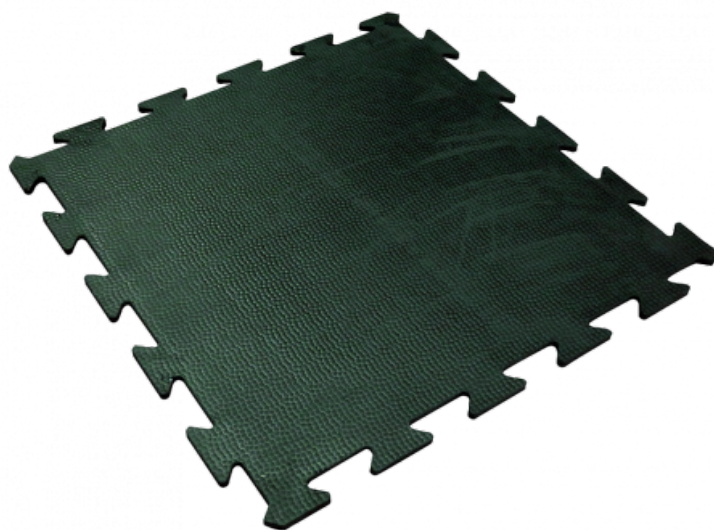

## **LASTRA CLIP18 1M X 1M 16.5mm VERDE**

**Famille :** Rivestimenti per pavimenti  
**SOUS-FAMILLE :** TAPPETI ANTISCIVOLO

Dal rivestimento antiscivolo per negozi ai tappeti in gomma "standard per disabili" utilizzate nelle stazioni di seggiovie, telecabine e funivie, IDM offre una ricca gamma di prodotti conformi alle normative europee. Il Clip 18 è il prodotto di punta: una lastra di gomma, antiscivolo, inseribile, robusta che non ha bisogno di colla per la posa. Efficace e molto resistente agli scarponi da sci. Certificazione CFL-S1 e DFL-S2