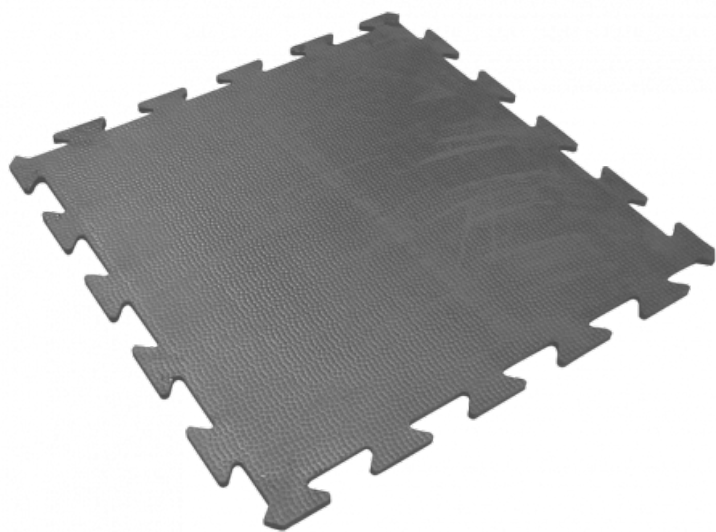

Ref. IDM : 03116

LASTRA CLIP18 1M X 1M 16.5mm GRIGIO

Famille : Rivestimenti per pavimenti
SOUS-FAMILLE : TAPPETI ANTISCIVOLO

Dal rivestimento antiscivolo per negozi ai tappeti in gomma "standard per disabili" utilizzate nelle stazioni di seggiovie, telecabine e funivie, IDM offre una ricca gamma di prodotti conformi alle normative europee. Il Clip 18 è il prodotto di punta: una lastra di gomma, antiscivolo, inseribile, robusta che non ha bisogno di colla per la posa. Efficace e molto resistente agli scarponi da sci. Certificazione CFL-S1 e DFL-S2