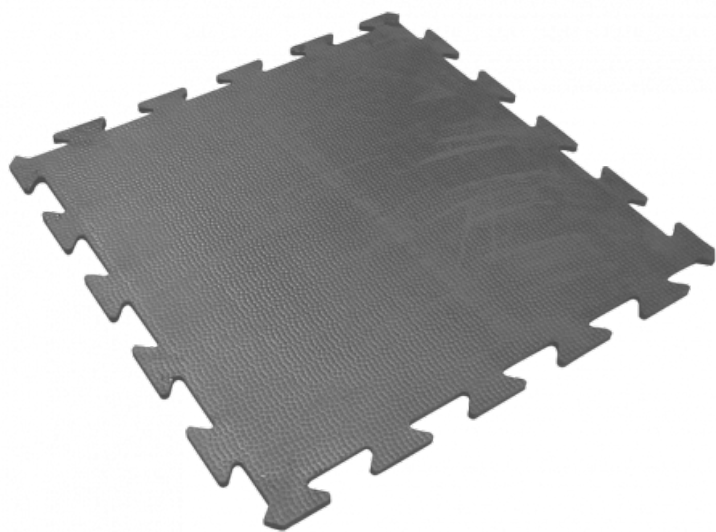

Ref. IDM : 03116

LASTRA CLIP18 1M X 1M 16.5mm GRIGIO

Famille : Rivestimenti per pavimenti
SOUS-FAMILLE : TAPPETI ANTISCIVOLO