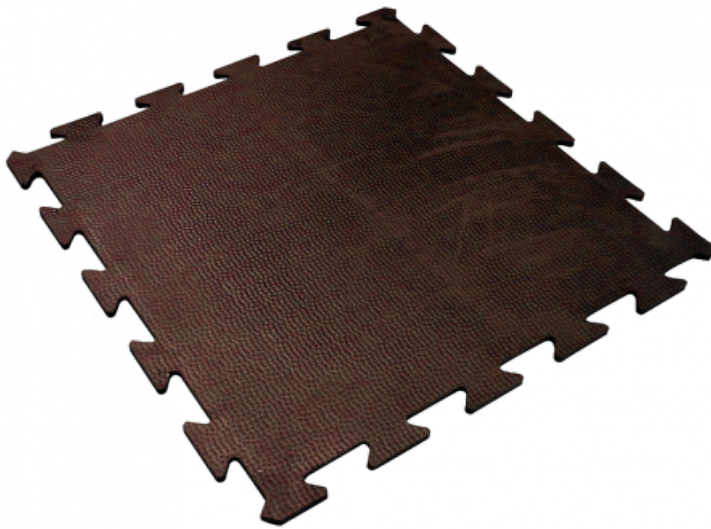

Ref. IDM : 01089

LASTRA CLIP18 1M X 1M 17mm ROSSA

Famille : Rivestimenti per pavimenti

SOUS-FAMILLE : TAPPETI ANTISCIVOLO

Dal rivestimento antiscivolo per negozi ai tappeti in gomma "standard per disabili" utilizzate nelle stazioni di seggiovie, telecabine e funivie, IDM offre una ricca gamma di prodotti conformi alle normative europee. Il Clip 18 è il prodotto di punta: una lastra di gomma, antiscivolo, inseribile, robusta che non ha bisogno di colla per la posa. Efficace e molto resistente agli scarponi da sci. Certificazione CFL-S1 e DFL-S2