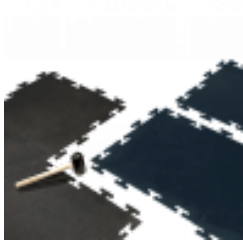

Ref. IDM : 04110

**LASTRA BORDO 610 X 305 X 10 MM  
M70 GRIGIO (2012)**

**Famille :** Rivestimenti per pavimenti  
**SOUS-FAMILLE :** TAPPETI ANTISCIVOLO

La M70 è un bordo in gomma, pesante e colorata, per il comfort, la sicurezza e la protezione. Adatto per uso esterno fino a -40°C. Completa il tuo rivestimento con la nostra gamma efficace e colorata: lastre M72 / lastre d'angolo M71 (vedere foto). Stai cercando lo stesso pavimento in nero ? Dai un'occhiata alle nostre lastre M75 / bordi M73 / piastrelle d'angolo M74.