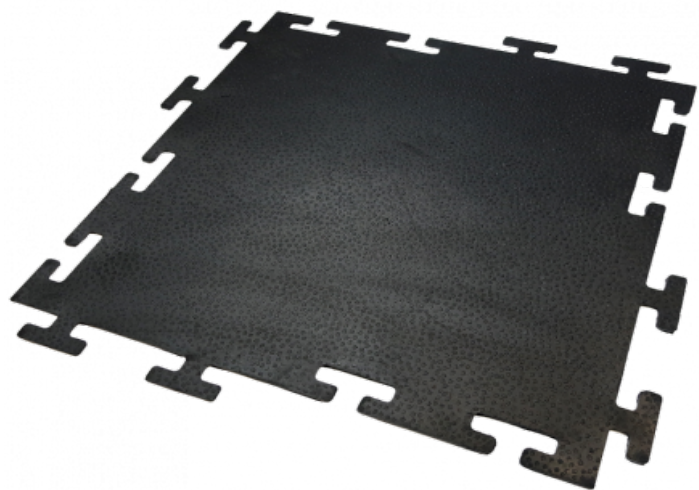

Ref. IDM : 00259

LASTRA M75 610 x 610 x 10 MM IDM75 NERO CFL-S1

Famille : Rivestimenti per pavimenti
SOUS-FAMILLE : TAPPETI ANTISCIVOLO

I NOSTRI ESPERTI SONO A tua disposizione

IDM France
04 79 84 34 34
idm@idm-france.com

Alpespace
46, voie Saint Exupéry
73800 Montmélian - France

SCHEDA PRODOTTO

- Piastrella di drenaggio, progettata per le condizioni estreme in montagna (UV, temperature negative fino a -40° C, pioggia)
- Facile da pulire con una sola spazzola

Colori :

M75: nero

M72: grigio, verde o blu

Consultare la scheda tecnica

Poids: 5,30 Kg

Codice fiscale: 40169100

Unità di vendita: Pièce

I NOSTRI ESPERTI SONO A tua disposizione