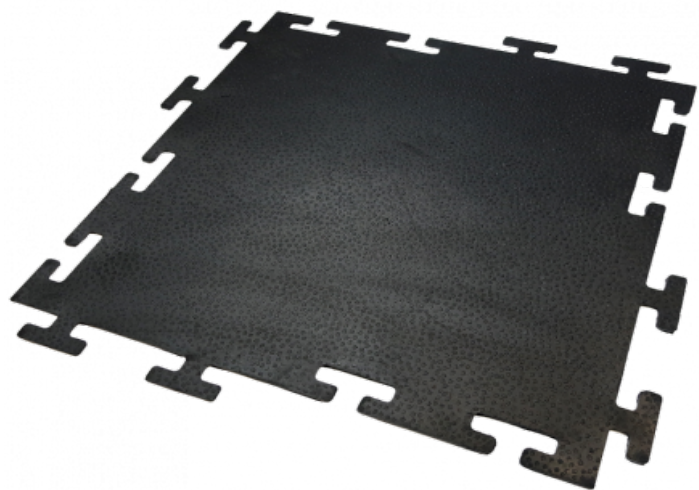

Ref. IDM : 00259

**LASTRA M75 610 x 610 x 10 MM IDM75 NERO CFL-S1**

**Famille :** Rivestimenti per pavimenti  
**SOUS-FAMILLE :** TAPPETI ANTISCIVOLO

**I NOSTRI ESPERTI SONO A tua disposizione**

IDM France  
04 79 84 34 34  
idm@idm-france.com

## SCHEDA PRODOTTO

- Piastrella di drenaggio, progettata per le condizioni estreme in montagna (UV, temperature negative fino a -40° C, pioggia)
- Facile da pulire con una sola spazzola

Colori :

M75: nero