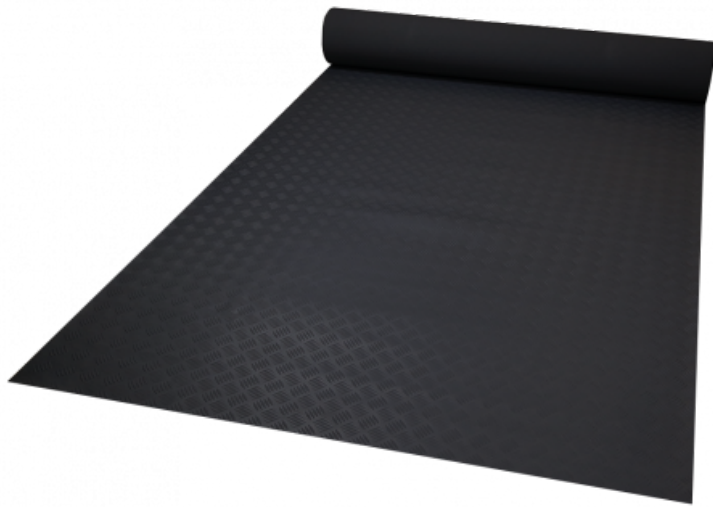

Ref. IDM : 00764

CHECKER SP 3 NERO CFL (RI di 1 x 10 M)

Famille : Rivestimenti per pavimenti
SOUS-FAMILLE : TAPPETI ANTISCIVOLO

Dal rivestimento antiscivolo per negozi ai tappeti in gomma "standard per disabili" utilizzate nelle stazioni di seggiovie, cabinovie e funivie, IDM offre una ricca gamma di prodotti conforma alle normative europee.(REACH Norm) Il Checker è un tappetino 100% in gomma con un look industriale. Antiscivolo, flessibile e altamente resistente all'usura, è facile da installare grazie al suo retro smerigliato adatto al fissaggio adesivo. Disponibile in grigio o nero.