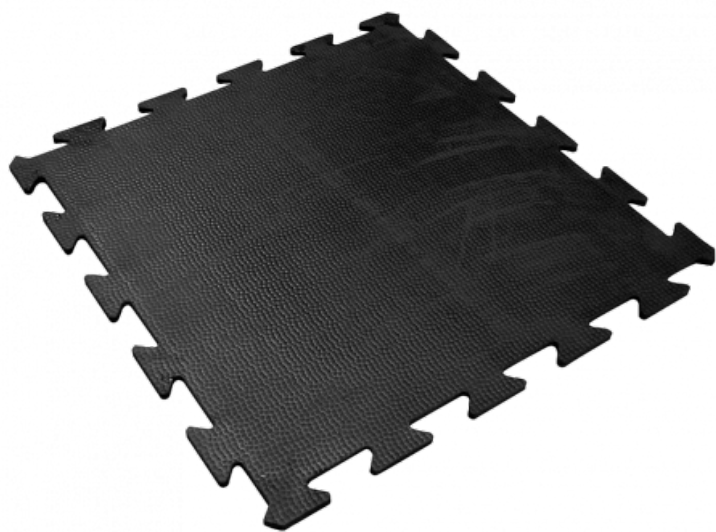

Ref. IDM : 00052

LASTRA CLIP18 CFL-S1 1M X 1M X 17mm NERO

Famille : Rivestimenti per pavimenti
SOUS-FAMILLE : TAPPETI ANTISCIVOLO

Dal rivestimento antiscivolo per negozi ai tappeti in gomma "standard per disabili" utilizzate nelle stazioni di seggiovie, telecabine e funivie, IDM offre una ricca gamma di prodotti conformi alle normative europee. Il Clip 18 è il prodotto di punta: una lastra di gomma, antiscivolo, inseribile, robusta che non ha bisogno di colla per la posa. Efficace e molto resistente agli scarponi da sci. Certificazione CFL-S1 e DFL-S2