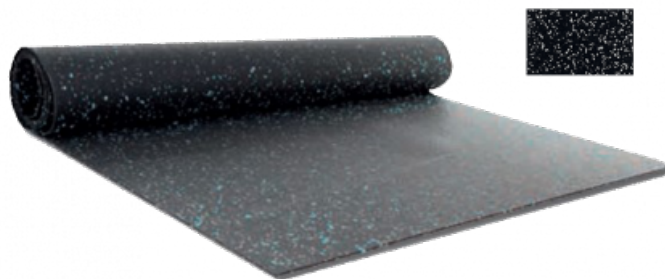

Ref. IDM : 00381

**SPORTNEIGE SP 8 MM GRIGIO
CHIARO/NERO EFL (R di 1.50 X 15 M)**

Famille : Rivestimenti per pavimenti
SOUS-FAMILLE : TAPPETI ANTISCIVOLO

Dal rivestimento antiscivolo per negozi ai tappeti in gomma "standard per disabili" utilizzate nelle stazioni di seggiovie, telecabine e funivie, IDM offre una ricca gamma di prodotti conformi alle normative europee. SPORTNEIGE è un tappeto antiscivolo in gomma e EPDM (85% e 15% rispettivamente). Robusto, resistente all'acqua, questo rivestimento antiscivolo è davvero estetico e decorativo. Facile da pulire e da mantenere. Certificazione EFL