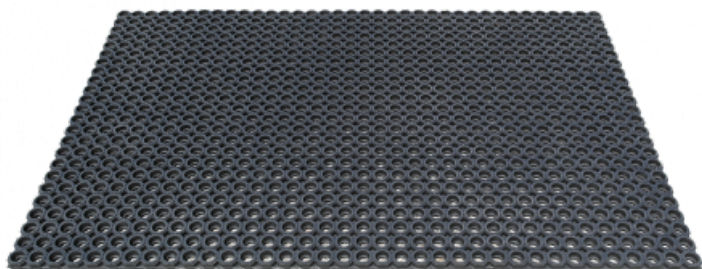

Ref. IDM : 00470

TAPPETO IN GOMMA M69PLUS BFL-S1_1000 x 1500 x 23 MM

Famille : Rivestimenti per pavimenti
SOUS-FAMILLE : TAPPETI ANTISCIVOLO

Dal rivestimento antiscivolo per negozi ai tappeti in gomma "standard per disabili" utilizzate nelle stazioni di seggiovie, telecabine e funivie, IDM offre una ricca gamma di prodotti conformi alle normative europee. Il M69 è un tappeto in gomma ottagonale naturale (in parte fatto di materiale riciclato) rinforzato. Questo rivestimento ha una superficie antiscivolo. Le grandi celle permettono all'acqua e alla neve di defluire completamente. Tappeto ignifugo CFL-S1 anche disponibile.