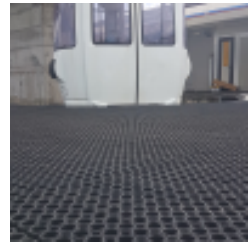

## TAPPETO IN GOMMA M69PLUS DFL-S1\_1000 x 1500 x 23 MM

**Famille :** Rivestimenti per pavimenti  
**SOUS-FAMILLE :** TAPPETI ANTISCIVOLO

Dal rivestimento antiscivolo per negozi ai tappeti in gomma "standard per disabili" utilizzate nelle stazioni di seggiovie, telecabine e funivie, IDM offre una ricca gamma di prodotti conformi alle normative europee. Il M69 è un tappeto in gomma ottagonale naturale (in parte fatto di materiale riciclato) rinforzato. Questo rivestimento ha una superficie antiscivolo. Le grandi celle permettono all'acqua e alla neve di defluire completamente. Tappeto ignifugo CFL-S1 anche disponibile.