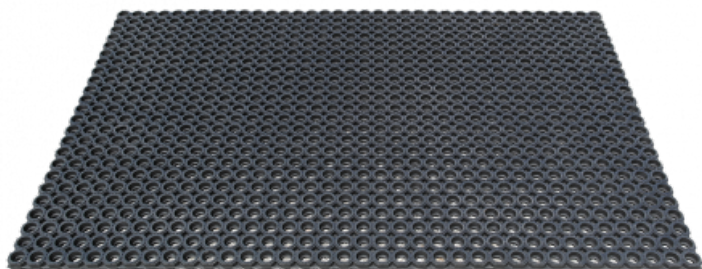

## TAPPETO IN GOMMA M69PLUS DFL-S1\_1000 x 1500 x 23 MM

**Famille :** Rivestimenti per pavimenti  
**SOUS-FAMILLE :** TAPPETI ANTISCIVOLO

Dal rivestimento antiscivolo per negozi ai tappeti in gomma "standard per disabili" utilizzate nelle stazioni di seggiovie, telecabine e funivie, IDM offre una ricca gamma di prodotti conformi alle normative europee. Il M69 è un tappeto in gomma ottagonale naturale (in parte fatto di materiale riciclato) rinforzato. Questo rivestimento ha una superficie antiscivolo. Le grandi celle permettono all'acqua e alla neve di defluire completamente. Tappeto ignifugo CFL-S1 anche disponibile.