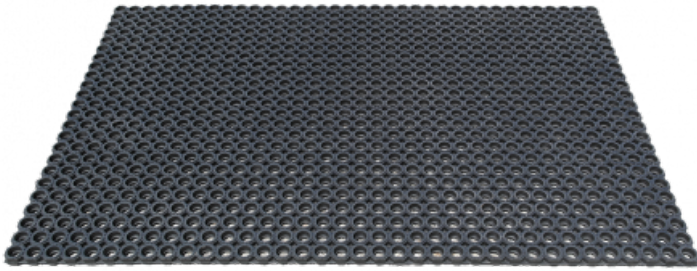

## TAPPETO IN GOMMA M69PLUS DFL-S1\_1000 x 1500 x 23 MM

**Famille :** Rivestimenti per pavimenti  
**SOUS-FAMILLE :** TAPPETI ANTISCIVOLO

Dal rivestimento antiscivolo per negozi ai tappeti in gomma "standard per disabili" utilizzate nelle stazioni di seggiovie, telecabine e funivie, IDM offre una ricca gamma di prodotti conformi alle normative europee. Il M69 è un tappeto in gomma ottagonale naturale (in parte fatto di materiale riciclato) rinforzato. Questo rivestimento ha una superficie antiscivolo. Le grandi celle permettono all'acqua e alla neve di defluire completamente. Tappeto ignifugo CFL-S1 anche disponibile.