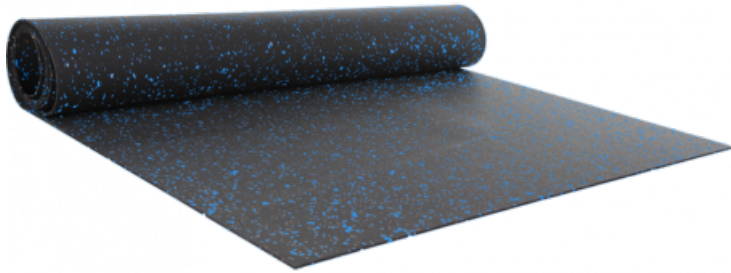

Ref. IDM : 00439

**IDNEIGE BLU/NERO EP 10 MM EFL (RI di 1.50 x 12 M)**

**Famille** : Rivestimenti per pavimenti

**SOUS-FAMILLE** : TAPPETI ANTISCIVOLO

Dal rivestimento antiscivolo per negozi ai tappeti in gomma "standard per disabili" utilizzate nelle stazioni di seggiovie, telecabine e funivie, IDM offre una ricca gamma di prodotti conformi alle normative europee. IDNEIGE è un tappeto antiscivolo in gomma e EPDM (85% e 15% rispettivamente). Robusto, resistente all'acqua, questo rivestimento antiscivolo è davvero estetico e decorativo. Facile da pulire e da mantenere. Certificazione EFL