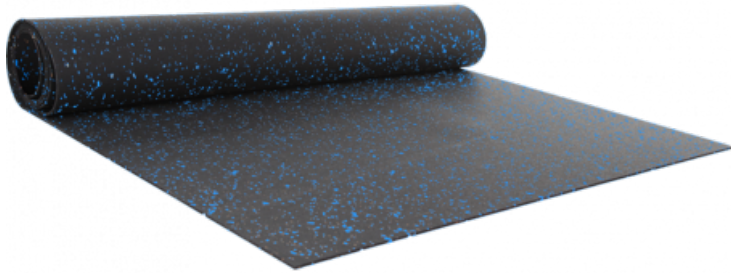

Ref. IDM : 00439

IDNEIGE BLU/NERO EP 10 MM EFL (RI di 1.50 x 12 M)

Famille : Rivestimenti per pavimenti

SOUS-FAMILLE : TAPPETI ANTISCIVOLO

Dal rivestimento antiscivolo per negozi ai tappeti in gomma "standard per disabili" utilizzate nelle stazioni di seggiovie, telecabine e funivie, IDM offre una ricca gamma di prodotti conformi alle normative europee. IDNEIGE è un tappeto antiscivolo in gomma e EPDM (85% e 15% rispettivamente). Robusto, resistente all'acqua, questo rivestimento antiscivolo è davvero estetico e decorativo. Facile da pulire e da mantenere. Certificazione EFL