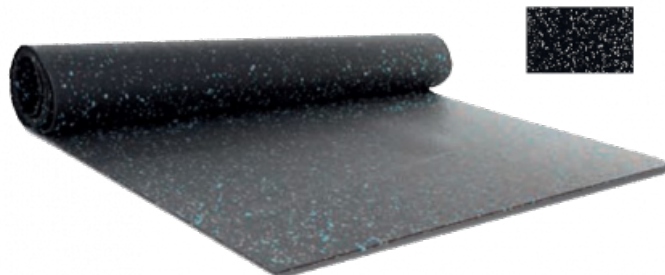

Ref. IDM : 00171

**SPORTNEIGE SP 10 MM GRIGIO  
CHIARO/NERO EFL (R di 1.50 x 12 M)**

**Famille :** Rivestimenti per pavimenti  
**SOUS-FAMILLE :** TAPPETI ANTISCIVOLO

Dal rivestimento antiscivolo per negozi ai tappeti in gomma "standard per disabili" utilizzate nelle stazioni di seggiovie, telecabine e funivie, IDM offre una ricca gamma di prodotti conformi alle normative europee. SPORTNEIGE è un tappeto antiscivolo in gomma e EPDM (85% e 15% rispettivamente). Robusto, resistente all'acqua, questo rivestimento antiscivolo è davvero estetico e decorativo. Facile da pulire e da mantenere. Certificazione EFL