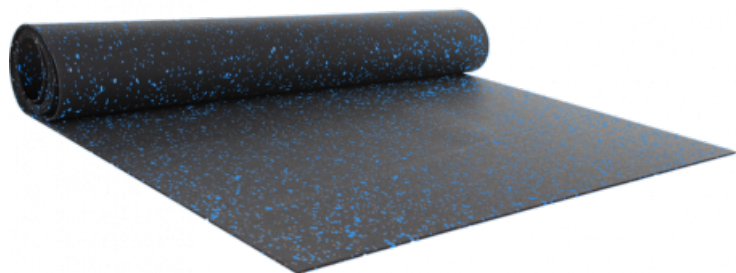

Ref. IDM : 00084

**IDNEIGE BLU/NERO SP 6MM EFL (R di 1.5 X 20 M)**

**Famille :** Rivestimenti per pavimenti  
**SOUS-FAMILLE :** TAPPETI ANTISCIVOLO

Dal rivestimento antiscivolo per negozi ai tappeti in gomma "standard per disabili" utilizzate nelle stazioni di seggiovie, telecabine e funivie, IDM offre una ricca gamma di prodotti conformi alle normative europee. IDNEIGE è un tappeto antiscivolo in gomma e EPDM (85% e 15% rispettivamente). Robusto, resistente all'acqua, questo rivestimento antiscivolo è davvero estetico e decorativo. Facile da pulire e da mantenere. Certificazione EFL