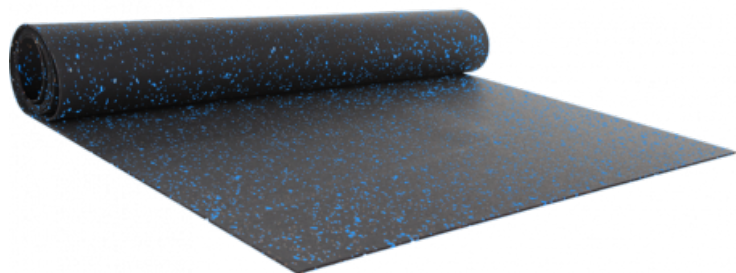

Ref. IDM : 00084

IDNEIGE BLU/NERO SP 6MM EFL (R di 1.5 X 20 M)

Famille : Rivestimenti per pavimenti
SOUS-FAMILLE : TAPPETI ANTISCIVOLO

Dal rivestimento antiscivolo per negozi ai tappeti in gomma "standard per disabili" utilizzate nelle stazioni di seggiovie, telecabine e funivie, IDM offre una ricca gamma di prodotti conformi alle normative europee. IDNEIGE è un tappeto antiscivolo in gomma e EPDM (85% e 15% rispettivamente). Robusto, resistente all'acqua, questo rivestimento antiscivolo è davvero estetico e decorativo. Facile da pulire e da mantenere. Certificazione EFL