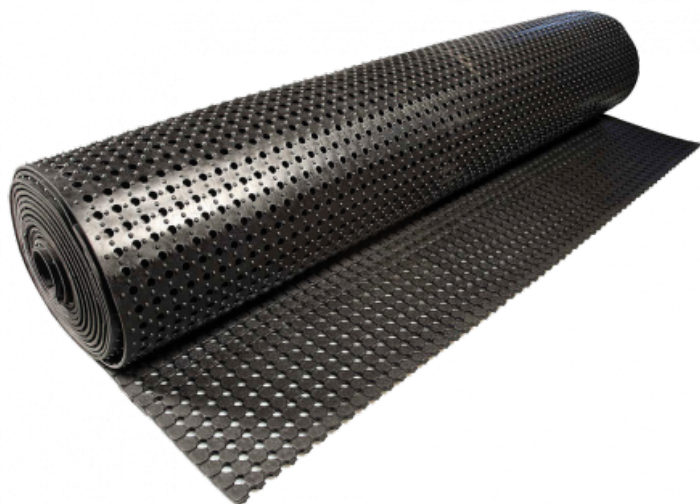

Ref. IDM : 00148

**TAPPETO IN GOMMA ROTOLO MR12  
NERO Sp : 10 MM (RI di 1.83 x 10 M)**

**Famille :** Rivestimenti per pavimenti  
**SOUS-FAMILLE :** TAPPETI ANTISCIVOLO

Dal rivestimento antiscivolo per negozi ai tappeti in gomma "standard per disabili" utilizzate nelle stazioni di seggiovie, telecabine e funivie, IDM offre una ricca gamma di prodotti conformi alle normative europee. MR12 è un tappeto in gomma naturale (in parte in materiale riciclato). In forma di rotolo, ha uno spessore ridotto che permette il passaggio delle sedie a rotelle (LOGC940024A). Leggero e facile da posare, questo rivestimento è antiscivolo e drenante. Tappeto ignifugo CFL-S1 anche disponibile.