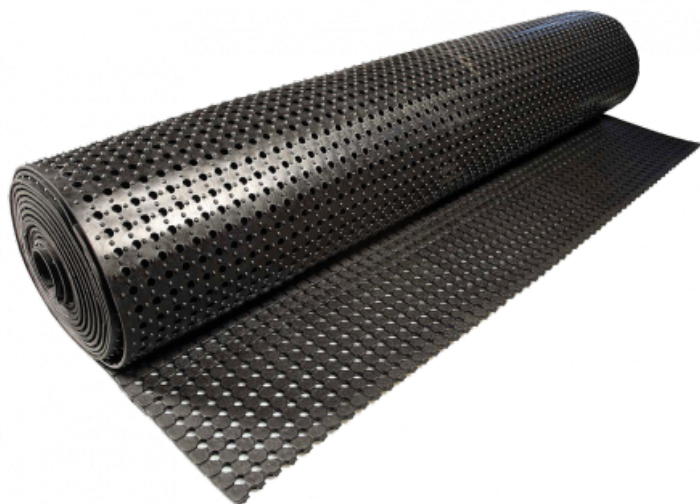

Ref. IDM : 00148

**TAPPETO IN GOMMA ROTOLO MR12
NERO Sp : 10 MM (RI di 1.83 x 10 M)**

Famille : Rivestimenti per pavimenti
SOUS-FAMILLE : TAPPETI ANTISCIVOLO

Dal rivestimento antiscivolo per negozi ai tappeti in gomma "standard per disabili" utilizzate nelle stazioni di seggiovie, telecabine e funivie, IDM offre una ricca gamma di prodotti conformi alle normative europee. MR12 è un tappeto in gomma naturale (in parte in materiale riciclato). In forma di rotolo, ha uno spessore ridotto che permette il passaggio delle sedie a rotelle (LOGC940024A). Leggero e facile da posare, questo rivestimento è antiscivolo e drenante. Tappeto ignifugo CFL-S1 anche disponibile.