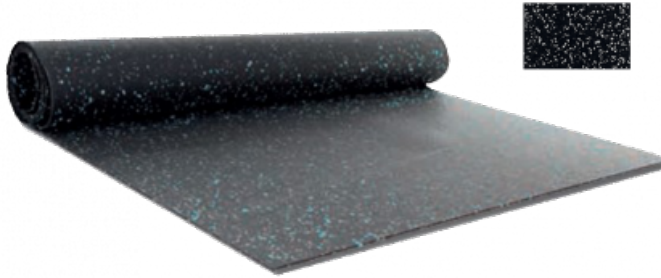

Ref. IDM : 00127

**SPORTNEIGE SP 6 MM GRIGIO
CHIARO/NERO EFL (R di 1.50 X 20 M)**

Famille : Rivestimenti per pavimenti
SOUS-FAMILLE : TAPPETI ANTISCIVOLO

Dal rivestimento antiscivolo per negozi ai tappeti in gomma "standard per disabili" utilizzate nelle stazioni di seggiovie, telecabine e funivie, IDM offre una ricca gamma di prodotti conformi alle normative europee. SPORTNEIGE è un tappeto antiscivolo in gomma e EPDM (85% e 15% rispettivamente). Robusto, resistente all'acqua, questo rivestimento antiscivolo è davvero estetico e decorativo. Facile da pulire e da mantenere. Certificazione EFL