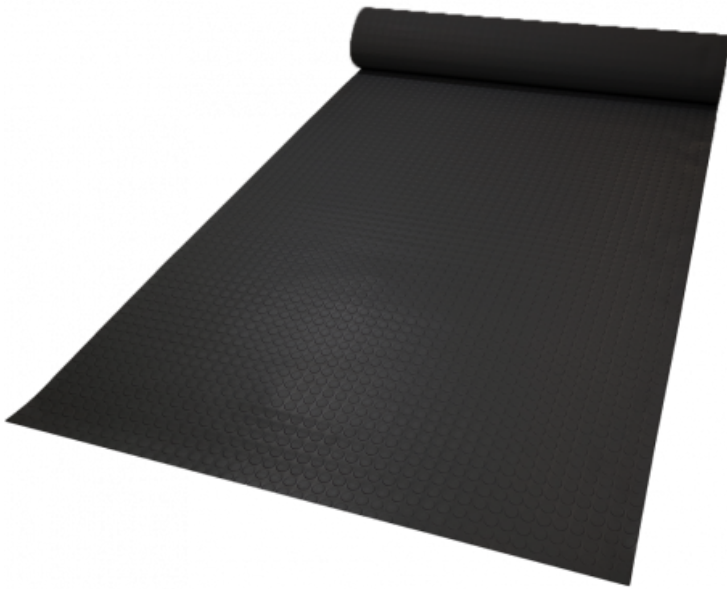

Ref. IDM : 00348

**TAPPETO PASTILLE NERO SP 3MM (R di 1.20 X 10 M) CFL-S1**

**Famille** : Rivestimenti per pavimenti

**SOUS-FAMILLE** : TAPPETI ANTISCIVOLO

Dal rivestimento antiscivolo per negozi ai tappeti in gomma "standard per disabili" utilizzate nelle stazioni di seggiovie, telecabine e funivie, IDM offre una ricca gamma di prodotti conformi alle normative europee. 100% gomma naturale, il rivestimento pastillé è antiscivolo, robusto, impermeabile e resistente all'abrasione. Il suo rovescio smerigliato permette di incollarlo (colla poliuretana). Disponibile in nero o grigio.