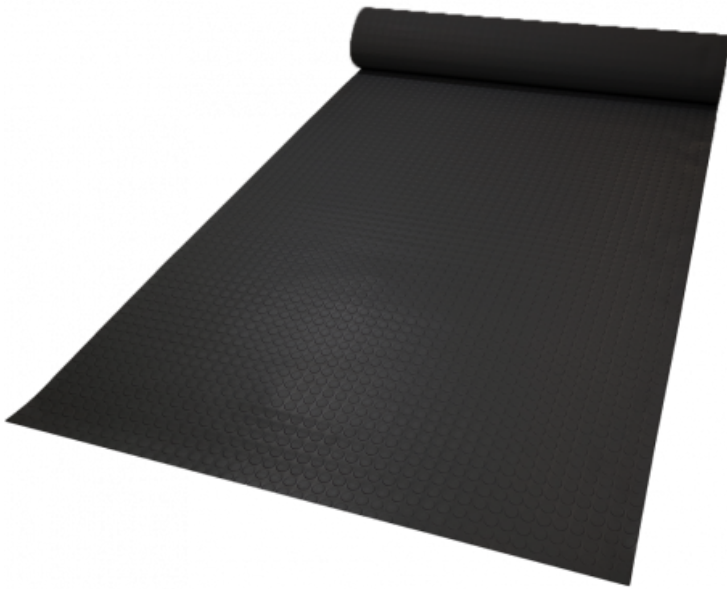

Ref. IDM : 00348

**TAPPETO PASTILLE NERO SP 3MM (R di 1.20 X 10 M) CFL-S1**

**Famille :** Rivestimenti per pavimenti

**SOUS-FAMILLE :** TAPPETI ANTISCIVOLO

Dal rivestimento antiscivolo per negozi ai tappeti in gomma "standard per disabili" utilizzate nelle stazioni di seggiovie, telecabine e funivie, IDM offre una ricca gamma di prodotti conformi alle normative europee. 100% gomma naturale, il rivestimento pastillé è antiscivolo, robusto, impermeabile e resistente all'abrasione. Il suo rovescio smerigliato permette di incollarlo (colla poliuretana). Disponibile in nero o grigio.