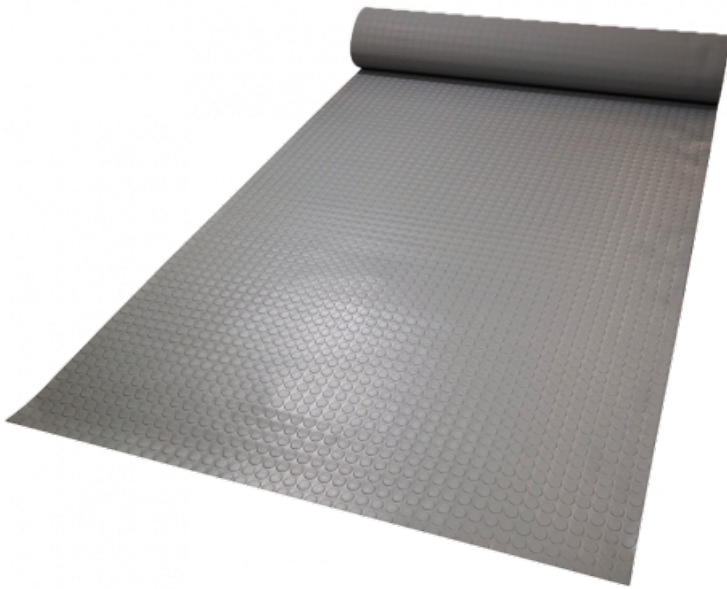

Ref. IDM : 00588

TAPPETO PASTILLE GRIGIO SP 3 MM (R di 1.20 X 10 M)

Famille : Rivestimenti per pavimenti

SOUS-FAMILLE : TAPPETI ANTISCIVOLO

Dal rivestimento antiscivolo per negozi ai tappeti in gomma "standard per disabili" utilizzate nelle stazioni di seggiovie, telecabine e funivie, IDM offre una ricca gamma di prodotti conformi alle normative europee. 100% gomma naturale, il rivestimento pastillé è antiscivolo, robusto, impermeabile e resistente all'abrasione. Il suo rovescio smerigliato permette di incollarlo (colla poliuretana). Disponibile in nero o grigio.