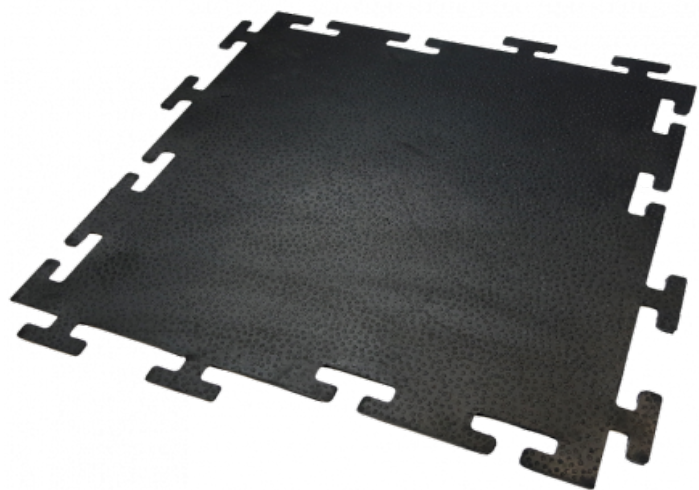

Ref. IDM : 00022

**LASTRA M75 610 x 610 x 10 MM NERO
DFL-S2**

Famille : Rivestimenti per pavimenti
SOUS-FAMILLE : TAPPETI ANTISCIVOLO

I NOSTRI ESPERTI SONO A tua disposizione

IDM France
04 79 84 34 34
idm@idm-france.com

Alpespace
46, voie Saint Exupéry
73800 Montmélian - France

SCHEDA PRODOTTO

- (UV, temperature negative fino a -40° C, pioggia)
- Facile da pulire con una sola spazzola

Colori :

M75: nero

M72: grigio, verde o blu

Consultare la scheda tecnica

Poids: 5,30 Kg

Codice fiscale: 40169100

Numero del piano: DALLE M75 610 x
610 x 10 MM NOIRE DFL-S2 (H20)

Unità di vendita: Pièce

I NOSTRI ESPERTI SONO A tua disposizione

IDM France
04 79 84 34 34
idm@idm-france.com