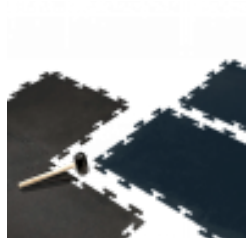

## **LASTRA 610 x 610 x 10 MM IDM72 GRIGIO**

**Famille** : Rivestimenti per pavimenti  
**SOUS-FAMILLE** : TAPPETI ANTISCIVOLO

La M72 è una lastra in gomma, pesante e colorata, per il comfort, la sicurezza e la protezione. Adatto per uso esterno fino a -40°C. Completa il tuo rivestimento con la nostra gamma efficace e colorata: bordi M70 / lastre d'angolo M71 (vedere foto). Stai cercando lo stesso pavimento in nero ? Dai un'occhiata alle nostre lastre M75 / bordi M73 / piastrelle d'angolo M74.