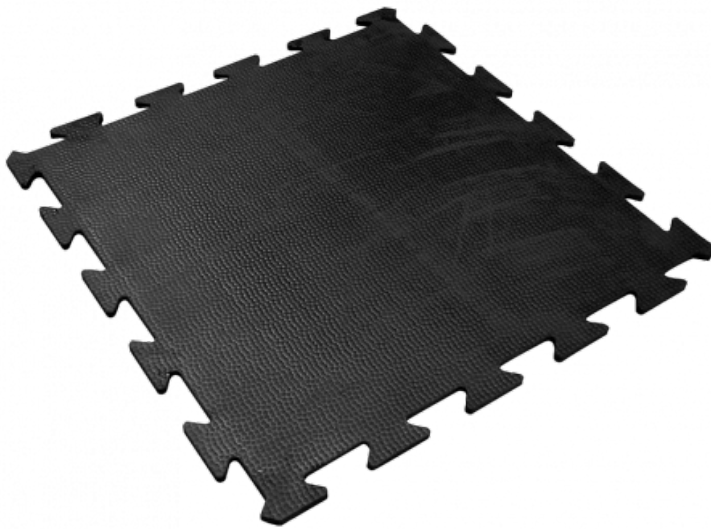

Ref. IDM : 00029

**LASTRA CLIP18 1M X 1M EP 17mm
NERO DFL-S2**

Famille : Rivestimenti per pavimenti
SOUS-FAMILLE : TAPPETI ANTISCIVOLO

Dal rivestimento antiscivolo per negozi ai tappeti in gomma "standard per disabili" utilizzate nelle stazioni di seggiovie, telecabine e funivie, IDM offre una ricca gamma di prodotti conformi alle normative europee. Il Clip 18 è il prodotto di punta: una lastra di gomma, antiscivolo, inseribile, robusta che non ha bisogno di colla per la posa. Efficace e molto resistente agli scarponi da sci. Certificazione CFL-S1 e DFL-S2