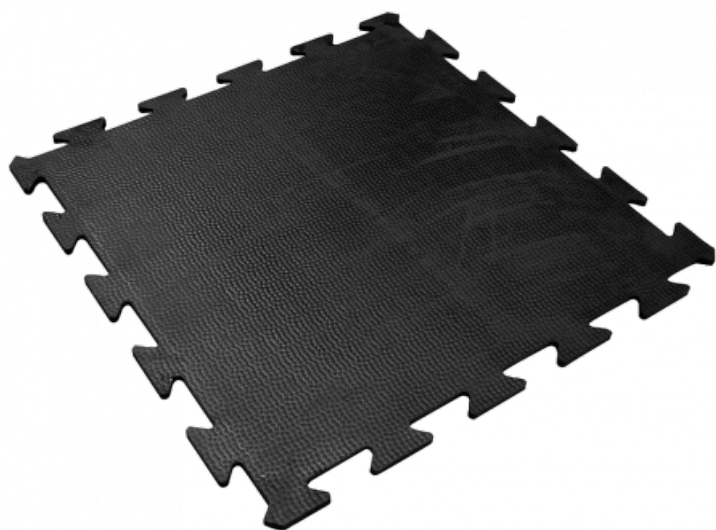

Ref. IDM : 00029

**LASTRA CLIP18 1M X 1M EP 17mm
NERO DFL-S2**

Famille : Rivestimenti per pavimenti
SOUS-FAMILLE : TAPPETI ANTISCIVOLO

Dal rivestimento antiscivolo per negozi ai tappeti in gomma "standard per disabili" utilizzate nelle stazioni di seggiovie, telecabine e funivie, IDM offre una ricca gamma di prodotti conformi alle normative europee. Il Clip 18 è il prodotto di punta: una lastra di gomma, antiscivolo, inseribile, robusta che non ha bisogno di colla per la posa. Efficace e molto resistente agli scarponi da sci. Certificazione CFL-S1 e DFL-S2