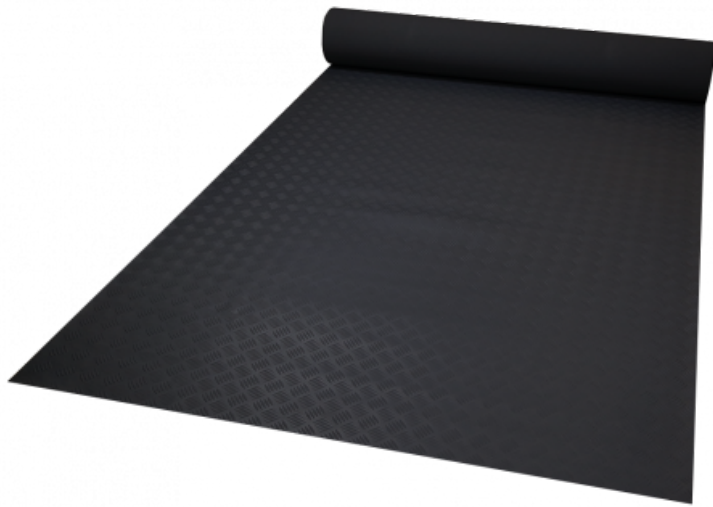

Ref. IDM : 00178

**CHECKER SP 6 MM NERO CFL-S1 (R di 1.40 x 10 M)**

**Famille :** Rivestimenti per pavimenti  
**SOUS-FAMILLE :** TAPPETI ANTISCIVOLO

Dal rivestimento antiscivolo per negozi ai tappeti in gomma "standard per disabili" utilizzate nelle stazioni di seggiovie, cabinovie e funivie, IDM offre una ricca gamma di prodotti conforma alle normative europee.(REACH Norm) Il Checker è un tappetino 100% in gomma con un look industriale. Antiscivolo, flessibile e altamente resistente all'usura, è facile da installare grazie al suo retro smerigliato adatto al fissaggio adesivo. Disponibile in grigio o nero.