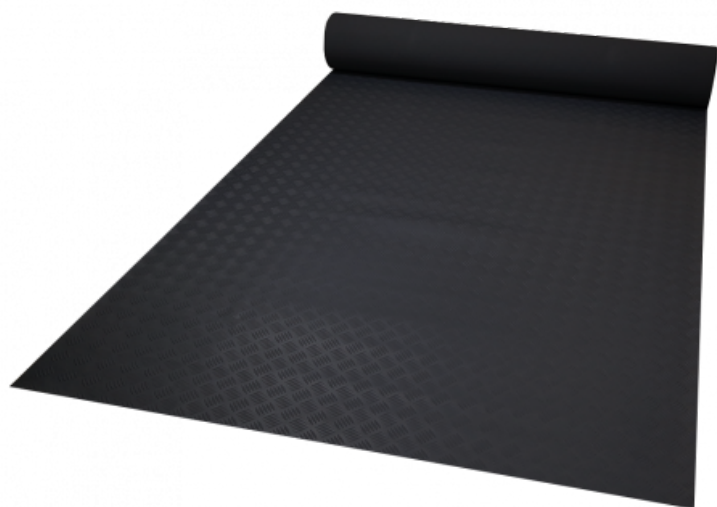

Ref. IDM : 00178

CHECKER SP 6 MM NERO CFL-S1 (R di 1.40 x 10 M)

Famille : Rivestimenti per pavimenti
SOUS-FAMILLE : TAPPETI ANTISCIVOLO

Dal rivestimento antiscivolo per negozi ai tappeti in gomma "standard per disabili" utilizzate nelle stazioni di seggiovie, cabinovie e funivie, IDM offre una ricca gamma di prodotti conforma alle normative europee.(REACH Norm) Il Checker è un tappetino 100% in gomma con un look industriale. Antiscivolo, flessibile e altamente resistente all'usura, è facile da installare grazie al suo retro smerigliato adatto al fissaggio adesivo. Disponibile in grigio o nero.