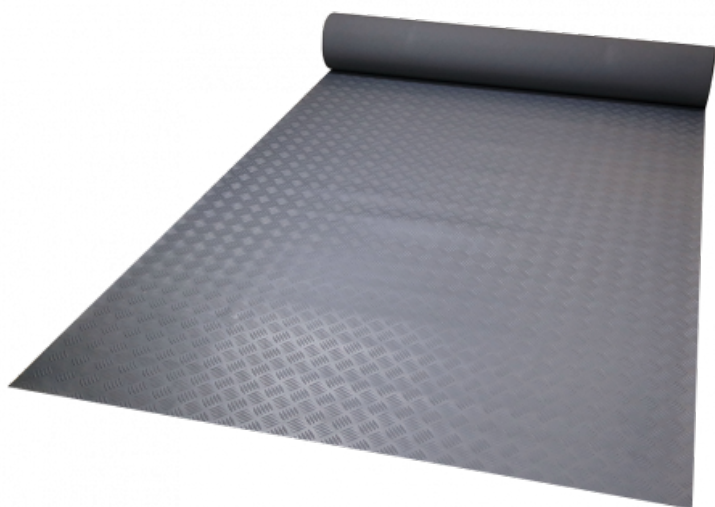

Ref. IDM : 00587

CHECKER SP 3 GRIGIO (RI di 1.40 x 10 M)

Famille : Rivestimenti per pavimenti
SOUS-FAMILLE : TAPPETI ANTISCIVOLO

Dal rivestimento antiscivolo per negozi ai tappeti in gomma "standard per disabili" utilizzate nelle stazioni di seggiovie, cabinovie e funivie, IDM offre una ricca gamma di prodotti conforma alle normative europee.(REACH Norm) Il Checker è un tappetino 100% in gomma con un look industriale. Antiscivolo, flessibile e altamente resistente all'usura, è facile da installare grazie al suo retro smerigliato adatto al fissaggio adesivo. Disponibile in grigio o nero.