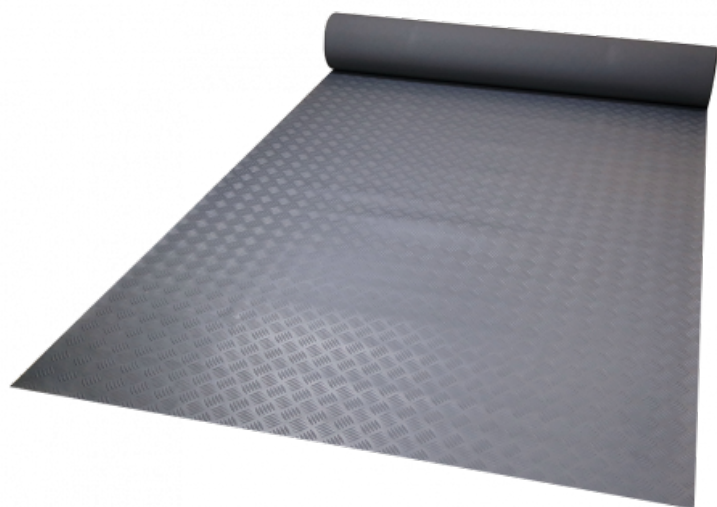

Ref. IDM : 00587

CHECKER SP 3 GRIGIO (RI di 1.40 x 10 M)

Famille : Rivestimenti per pavimenti
SOUS-FAMILLE : TAPPETI ANTISCIVOLO

Dal rivestimento antiscivolo per negozi ai tappeti in gomma "standard per disabili" utilizzate nelle stazioni di seggiovie, cabinovie e funivie, IDM offre una ricca gamma di prodotti conforma alle normative europee.(REACH Norm) Il Checker è un tappetino 100% in gomma con un look industriale. Antiscivolo, flessibile e altamente resistente all'usura, è facile da installare grazie al suo retro smerigliato adatto al fissaggio adesivo. Disponibile in grigio o nero.