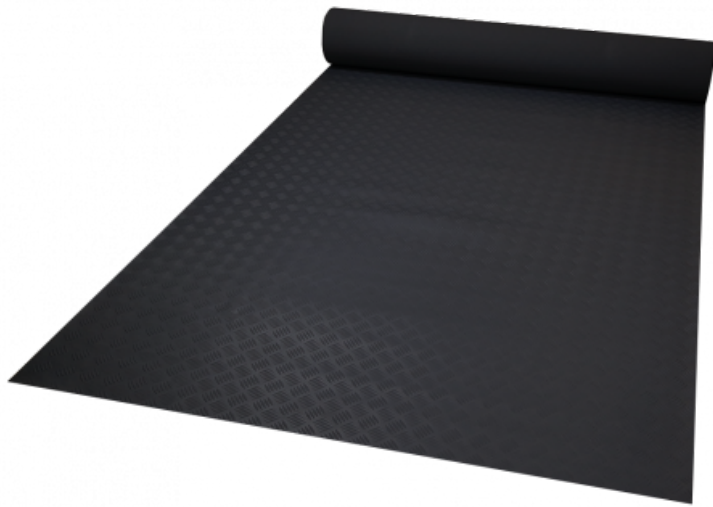

Ref. IDM : 00263

CHECKER SP 3 MM NERO CFL-S1 (R di 1.40 x 10 M)

Famille : Rivestimenti per pavimenti
SOUS-FAMILLE : TAPPETI ANTISCIVOLO

Dal rivestimento antiscivolo per negozi ai tappeti in gomma "standard per disabili" utilizzate nelle stazioni di seggiovie, cabinovie e funivie, IDM offre una ricca gamma di prodotti conforma alle normative europee.(REACH Norm) Il Checker è un tappetino 100% in gomma con un look industriale. Antiscivolo, flessibile e altamente resistente all'usura, è facile da installare grazie al suo retro smerigliato adatto al fissaggio adesivo. Disponibile in grigio o nero.