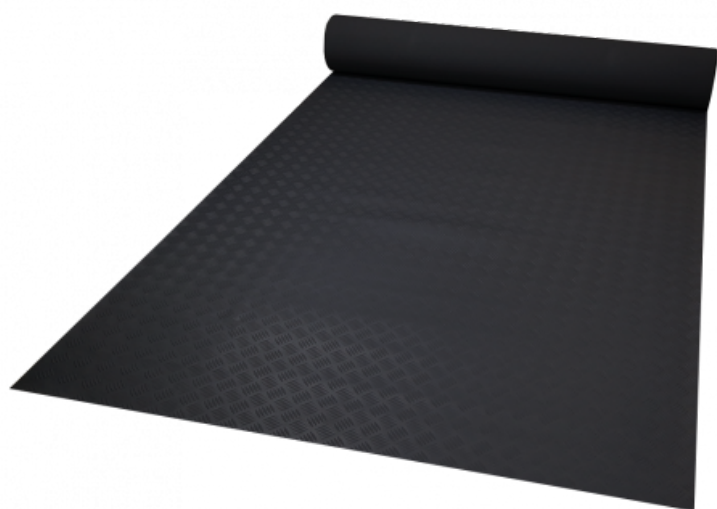

Ref. IDM : 00263

CHECKER SP 3 MM NERO CFL-S1 (R di 1.40 x 10 M)

Famille : Rivestimenti per pavimenti
SOUS-FAMILLE : TAPPETI ANTISCIVOLO

Dal rivestimento antiscivolo per negozi ai tappeti in gomma "standard per disabili" utilizzate nelle stazioni di seggiovie, cabinovie e funivie, IDM offre una ricca gamma di prodotti conforma alle normative europee.(REACH Norm) Il Checker è un tappetino 100% in gomma con un look industriale. Antiscivolo, flessibile e altamente resistente all'usura, è facile da installare grazie al suo retro smerigliato adatto al fissaggio adesivo. Disponibile in grigio o nero.