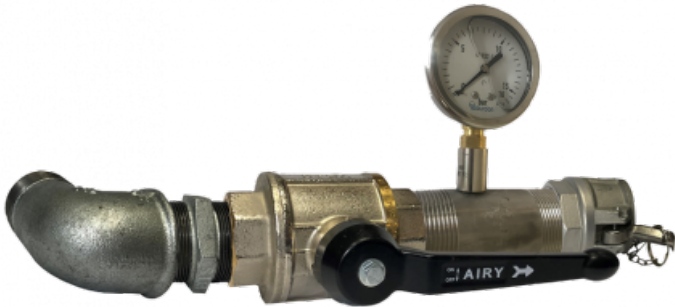

Ref. IDM : 00927

VANNE DE SECTIONNEMENT AIR 1"1/2

Famille : Neve artificiale

SOUS-FAMILLE : VALVOLE

Le nostre valvole de sezionamento per l'acqua o aria, permettono di assicurare l'intervento degli innevatori durante le operazioni di manutenzione. Progettate in collaborazione con i professionisti dell'innevamento e della neve di coltura, le nostre valvole offrono un notevole risparmio di tempo e sicurezza per gli operatori.