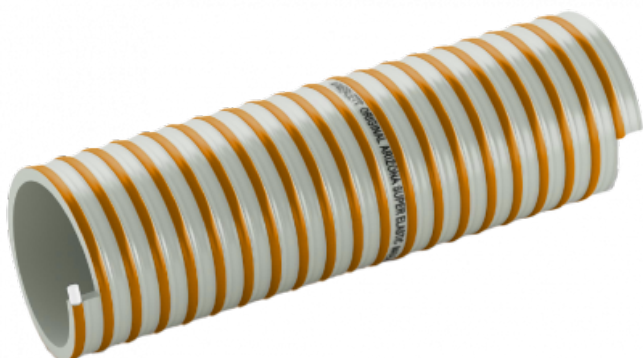

Ref. IDM : 00770

**TUBO ARIZONA D : 110 x 125 MM**

**Famille** : Neve artificiale

**SOUS-FAMILLE** : MANICHETE

Da più di trent'anni IDM offre tutti i tipi di tubi flessibili (semi rigidi o piatti avvolgibili) per la neve di coltura (o cannoni da neve). Sono disponibili diverse lunghezze. Abbiamo anche una moltitudine di combinazioni di collegamenti (standard o specializzati).