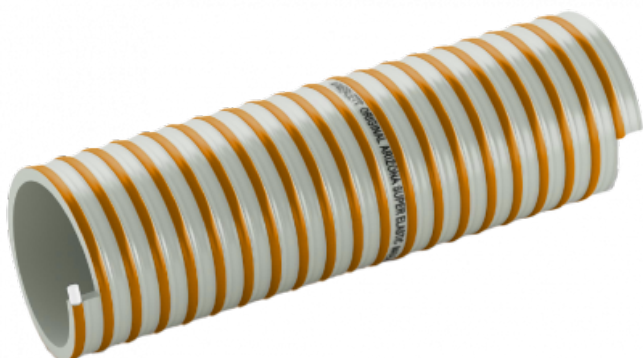

Ref. IDM : 00770

TUBO ARIZONA D : 110 x 125 MM

Famille : Neve artificiale

SOUS-FAMILLE : MANICHETE

Da più di trent'anni IDM offre tutti i tipi di tubi flessibili (semi rigidi o piatti avvolgibili) per la neve di coltura (o cannoni da neve). Sono disponibili diverse lunghezze. Abbiamo anche una moltitudine di combinazioni di collegamenti (standard o specializzati).