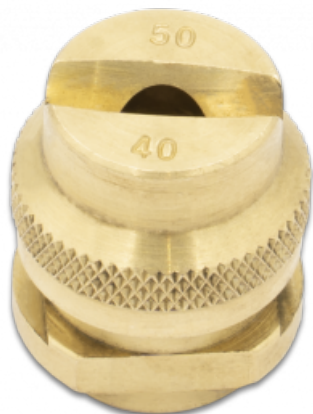

Ref. IDM : 00432

UGELLO DA NEVE 40/50

Famille : Neve artificiale

SOUS-FAMILLE : DIVERS

Poids: 0,04 Kg

Codice fiscale: 84248970

Unità di vendita: Pièce

I NOSTRI ESPERTI SONO A tua disposizione