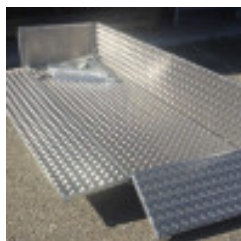

Ref. IDM : 01862

**SLITTINO PER MOTOSLITTA GM 2.50M
CON RIDALS HT: 40 CM (SENZA
PATTINI)**

Famille : Battipista
SOUS-FAMILLE : SLITTE

IDM offre slitte per motoslitte per il trasporto di attrezzature. La slitta per motoslitte IDM ha un telaio in alluminio ad alta resistenza e rinforzato, ideale per il trasporto di attrezzature.

Caratteristiche :

- Telaio rinforzato in alluminio ad alta resistenza
- Guide laterali in acciaio inossidabile
- Lati pieghevoli (laterali e posteriori)
- Timone regolabile in altezza
- Gancio di traino
- Slitta allungata e sollevata 2500 x 800 mm (400 mm lati)