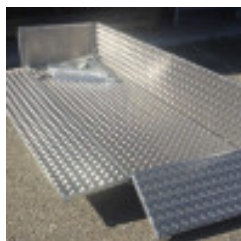

Ref. IDM : 01862

SLITTINO PER MOTOSLITTA GM 2.50M CON RIDALS HT: 40 CM (SENZA PATTINI)

Famille : Battipista
SOUS-FAMILLE : SLITTE

IDM offre slitte per motoslitte per il trasporto di attrezzature. La slitta per motoslitte IDM ha un telaio in alluminio ad alta resistenza e rinforzato, ideale per il trasporto di attrezzature.

Caratteristiche :

- Telaio rinforzato in alluminio ad alta resistenza
- Guide laterali in acciaio inossidabile
- Lati pieghevoli (laterali e posteriori)
- Timone regolabile in altezza
- Gancio di traino
- Slitta allungata e sollevata 2500 x 800 mm (400 mm lati)