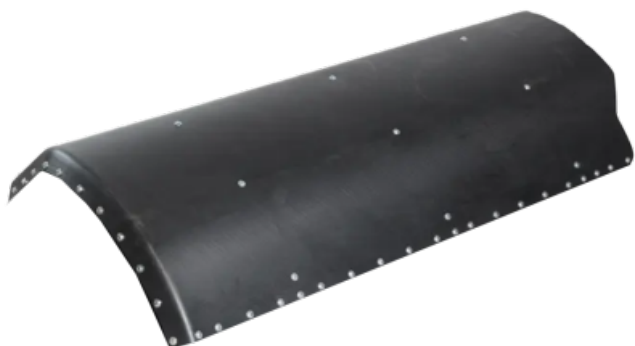

Ref. IDM : 08099

Ref. constructeur : Prinoth : 41422429

DESTRA NEVE DEVIATORE PRINOTH LEITWOLF

Famille : Battipista

SOUS-FAMILLE : PEZZI PER FRESE

Deflettore di neve destra compatibile con i battipista PRINOTH® LETIWOLF.
Accessori: frange in gomma disponibili qui!