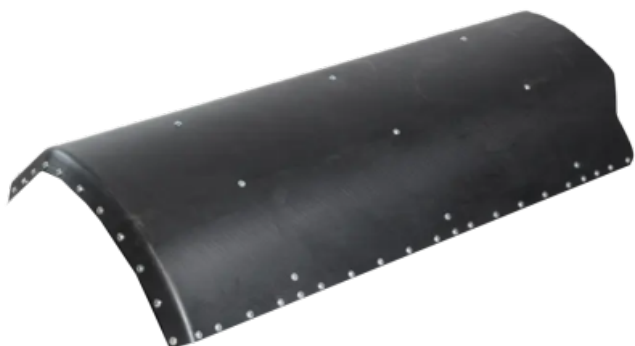

Ref. IDM : 08098

Ref. constructeur : Prinoth : 41415538

SINISTRA NEVE DEVIATORE PRINOTH LEITWOLF

Famille : Battipista

SOUS-FAMILLE : PEZZI PER FRESE

Deflettore di neve sinistro compatibile con i battipista PRINOTH® LETIWOLF.
Accessori: frange in gomma disponibili qui!