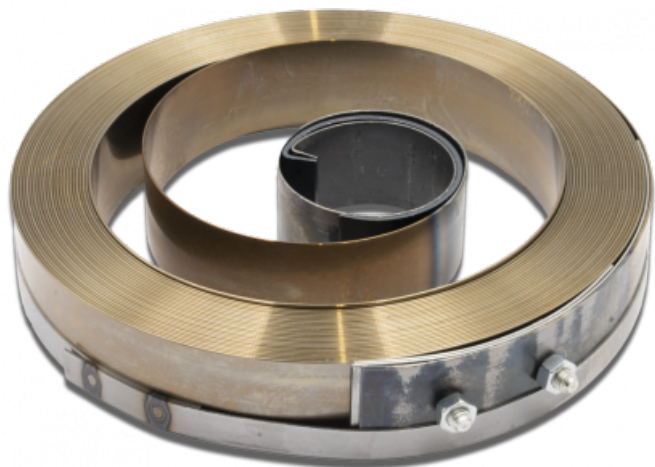

Ref. IDM : 01469

Ref. constructeur : LST : 026117

**MOLLA DI BOBINA PER SCIOVIE LST 200
(30 X 0,8 X 15000 MM)**

Famille : Sciovia

SOUS-FAMILLE : RICAMBI SCIOVIE

Per sciovie LST o modelli compatibili. Dimensioni : 50 X 0,8 X 15000 MM