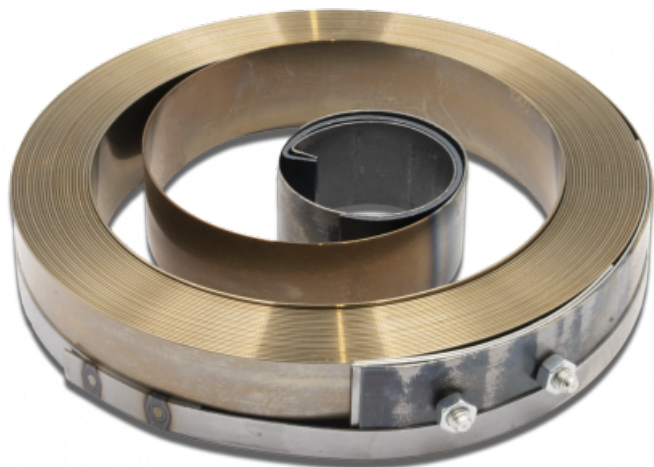

Ref. IDM : 01469

Ref. constructeur : LST : 026117

**MOLLA DI BOBINA PER SCIOVIE LST 200  
(30 X 0,8 X 15000 MM)**

**Famille :** Sciovia

**SOUS-FAMILLE :** RICAMBI SCIOVIE

Per sciovie LST o modelli compatibili. Dimensioni : 50 X 0,8 X 15000 MM