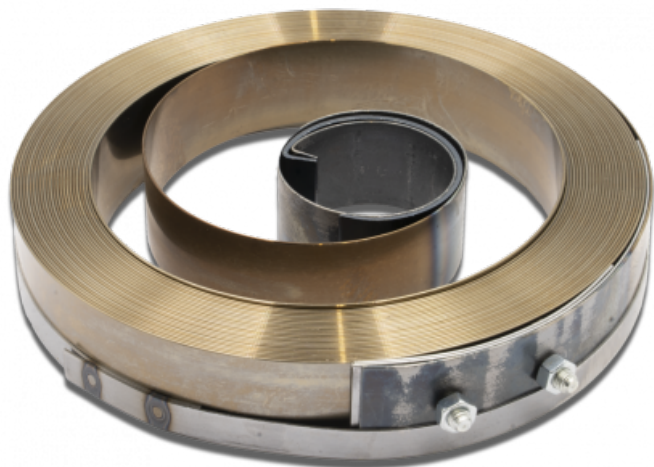

Ref. IDM : 01150
Ref. constructeur : Doppelmayr :
10021076
Ref. constructeur Sup. : LST-025924

**MOLLA PER BOBINA SCIOVIE LST 260 LG
MAX 9,5 M (50 X 0,8 X 14000 MM)**

Famille : Sciovia
SOUS-FAMILLE : RICAMBI SCIOVIE

Per sciovie LST o modelli compatibili. Dimensioni : 50 X 0,8 X 14000 MM

Marca: Doppelmayr

Poids: 4,72 Kg

Codice fiscale: 84286000

Unità di vendita: Pièce

I NOSTRI ESPERTI SONO A tua disposizione

IDM France
04 79 84 34 34
idm@idm-france.com