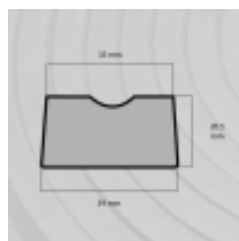

Fodera pulegge MONTAGNER PICCOLO MODELLO per sciovie. Può essere montato al posto del prodotto originale.

Realizzato in gomma rinforzata per una maggiore resistenza alle temperature estreme e all'uso intensivo.

Dimensioni (non assemblato)

- Larghezza interna : 35 mm
- Larghezza esterna: 39 mm
- Spessore : 20.5 mm
- Lunghezza : 25 m

I NOSTRI ESPERTI SONO A tua disposizione

IDM France
04 79 84 34 34
idm@idm-france.com