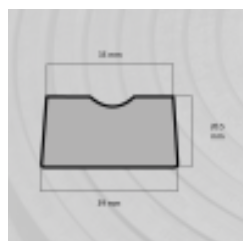

Fodera pulegge MONTAGNER PICCOLO MODELLO per sciovie. Può essere montato al posto del prodotto originale.

Realizzato in gomma rinforzata per una maggiore resistenza alle temperature estreme e all'uso intensivo.

Dimensioni (non assemblato)

- Larghezza interna : 35 mm
- Larghezza esterna: 39 mm
- Spessore : 20.5 mm
- Lunghezza : 25 m

I NOSTRI ESPERTI SONO A tua disposizione

IDM France
04 79 84 34 34
idm@idm-france.com