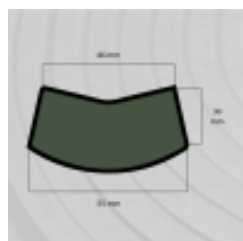

Ref. IDM : 00032

Ref. constructeur : Poma : PF2203067

**FODERA PULEGGE POMA PU 285  
CERCHIO POLIURETANO EXTRUSO LG  
15M\_IDM473**

**Famille :** Sciovia

**SOUS-FAMILLE :** ANELLI PER RULLI

Fodera pulegge PU285 per sciovie. Può essere montato al posto del prodotto originale. Realizzato in poliuretano rinforzato per garantire una durata ottimale a temperature estreme e in caso di utilizzo intensivo.

Dimensioni (non assemblato)

- Larghezza interna : 46 mm
- Larghezza esterna : 55 mm
- Spessore : 30 mm
- Lunghezza : 15 m

**I NOSTRI ESPERTI SONO A tua disposizione**

IDM France  
04 79 84 34 34  
idm@idm-france.com