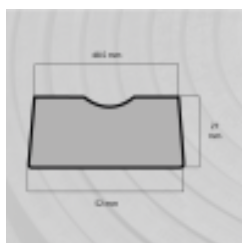

Fodera pulegge MONTAGNER GRANDE MODELLO per sciovie. Può essere montato al posto del prodotto originale.

Realizzato in polietilene rinforzato per una maggiore resistenza alle temperature estreme e all'uso intensivo.

Dimensioni (non assemblato)

- Larghezza interna : 48.5 mm
- Larghezza esterna: 52 mm
- Spessore : 27 mm
- Lunghezza : 25 m

**I NOSTRI ESPERTI SONO A tua disposizione**

IDM France  
04 79 84 34 34  
idm@idm-france.com