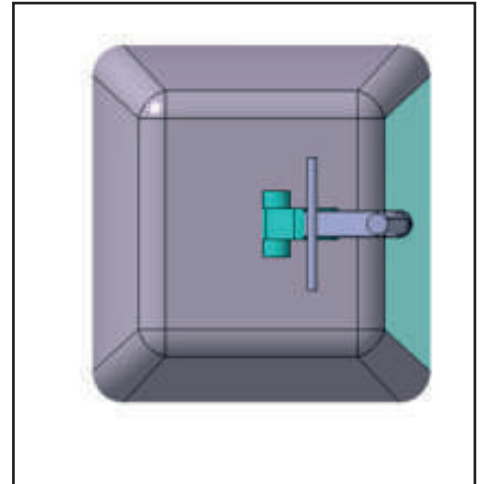

Vista dall'alto della cabina con le 2
rastrelliere rimosse per deposito auto
in garage