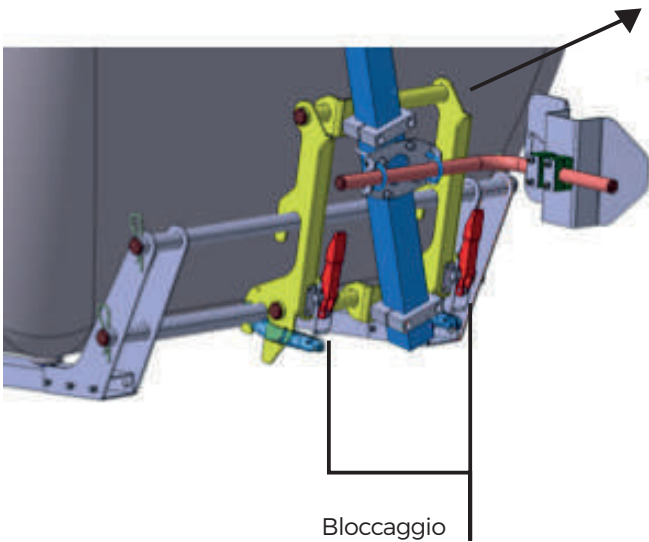

## Supporto per biciclette Cab Rack

Il CAB RACK è stato progettato per trasportare in sicurezza 2 mountain bikes sulle cabine. Le mountain bikes sono collocate sui lati a monte e a valle delle cabine. La struttura di supporto è composta da una culla Venendo a sotto la cabina. 2 rastrelliere (a monte e a valle) possono essere rapidamente rimosse per contenere la mountain bike.

Questa disposizione evita uno sbilanciamento trasversale della cabina. Le cabine attrezzate possono trasportare simultaneamente 2 mountain bike e passeggeri. Gli Mountain bikes possono essere caricati e scaricati senza doverli sollevare.

### Supporto per la porta dell'auto

Il supporto della porta dell'auto è particolarmente adatto per le installazioni che non permettono il trasporto su lati anteriori (incastro nei contorni o non rispetto della sagoma longitudinale). Molto leggero, è montato al posto dei portasci, riduce lo squilibrio trasversale del veicolo. A seconda della struttura, il trasporto simultaneo con i passeggeri è possibile o meno.

# Supporto per biciclette Cab Rack

Rimozione della cremagliera

Bloccaggio

Vista dall'alto della cabina con le 2  
rastrelliere rimosse per deposito auto  
in garage