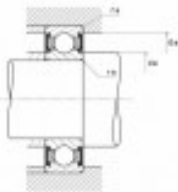

Ref. IDM : 07081

Ref. constructeur : NTN : 6310LLUC3

**BALL BEARING NTN R1-01 C/NTN  
6310LLU/C3**

**Famille** : Aerial lifts

**SOUS-FAMILLE** : AERIAL LIFTS PARTS

**OUR EXPERTS ARE THERE FOR YOU**

IDM France  
04 79 84 34 34  
idm@idm-france.com

# PRODUCT SHEET

**Poids:** 1,07 Kg

**Sales unit:** Pièce