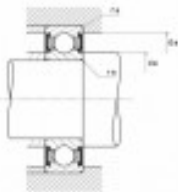

Ref. IDM : 07080

Ref. constructeur : NTN : 6309LLUC3

**BALL BEARING NTN R1-03 A/NTN  
6309LLU/C3**

**Famille** : Aerial lifts

**SOUS-FAMILLE** : AERIAL LIFTS PARTS

**OUR EXPERTS ARE THERE FOR YOU**

IDM France  
04 79 84 34 34  
idm@idm-france.com

# PRODUCT SHEET

**Poids:** 0,81 Kg

**Sales unit:** Pièce