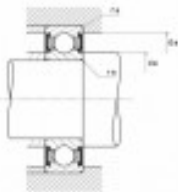

Ref. IDM : 07079

Ref. constructeur : NTN : 6308LLUC3

**BALL BEARING NTN R1-03 A/NTN  
6308LLU/C3**

**Famille** : Aerial lifts

**SOUS-FAMILLE** : AERIAL LIFTS PARTS

**OUR EXPERTS ARE THERE FOR YOU**

IDM France  
04 79 84 34 34  
idm@idm-france.com

# PRODUCT SHEET

**Poids:** 0,63 Kg

**Sales unit:** Pièce