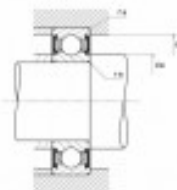

Ref. IDM : 07078

Ref. constructeur : NTN : 6307LLUC3

**BALL BEARING NTN R1-03 A/NTN
6307LLU/C3**

Famille : Aerial lifts

SOUS-FAMILLE : AERIAL LIFTS PARTS

OUR EXPERTS ARE THERE FOR YOU

IDM France
04 79 84 34 34
idm@idm-france.com

Alpespace
46, voie Saint Exupéry
73800 Montmélian - France

PRODUCT SHEET

Poids: 0,46 Kg

Sales unit: Pièce

OUR EXPERTS ARE THERE FOR YOU

IDM France
04 79 84 34 34
idm@idm-france.com

Alpespace
46, voie Saint Exupéry
73800 Montmélian - France