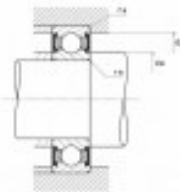

Ref. IDM : 07078

Ref. constructeur : NTN : 6307LLUC3

**BALL BEARING NTN R1-03 A/NTN  
6307LLU/C3**

**Famille** : Aerial lifts

**SOUS-FAMILLE** : AERIAL LIFTS PARTS

**OUR EXPERTS ARE THERE FOR YOU**

IDM France  
04 79 84 34 34  
idm@idm-france.com

# PRODUCT SHEET

**Poids:** 0,46 Kg

**Sales unit:** Pièce