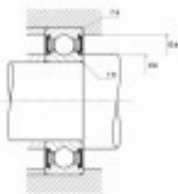

Ref. IDM : 07077

Ref. constructeur : NTN : 6306LLUC3

**BALL BEARING NTN R1-03 A/NTN
6306LLU/C3**

Famille : Aerial lifts

SOUS-FAMILLE : AERIAL LIFTS PARTS

OUR EXPERTS ARE THERE FOR YOU

IDM France
04 79 84 34 34
idm@idm-france.com

Alpespace
46, voie Saint Exupéry
73800 Montmélian - France

PRODUCT SHEET

Poids: 0,36 Kg

Sales unit: Pièce

OUR EXPERTS ARE THERE FOR YOU

IDM France
04 79 84 34 34
idm@idm-france.com

Alpespace
46, voie Saint Exupéry
73800 Montmélian - France