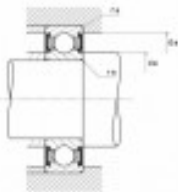

Ref. IDM : 07076

Ref. constructeur : NTN : 6305LLUC3

**BALL BEARING NTN R1-03 A/NTN
6305LLU/C3**

Famille : Aerial lifts

SOUS-FAMILLE : AERIAL LIFTS PARTS

OUR EXPERTS ARE THERE FOR YOU

IDM France
04 79 84 34 34
idm@idm-france.com

Alpespace
46, voie Saint Exupéry
73800 Montmélian - France

PRODUCT SHEET

Poids: 0,23 Kg

Sales unit: Pièce

OUR EXPERTS ARE THERE FOR YOU

IDM France
04 79 84 34 34
idm@idm-france.com

Alpespace
46, voie Saint Exupéry
73800 Montmélian - France