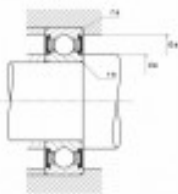

Ref. IDM : 07076

Ref. constructeur : NTN : 6305LLUC3

**BALL BEARING NTN R1-03 A/NTN  
6305LLU/C3**

**Famille** : Aerial lifts

**SOUS-FAMILLE** : AERIAL LIFTS PARTS

**OUR EXPERTS ARE THERE FOR YOU**

IDM France  
04 79 84 34 34  
idm@idm-france.com

# PRODUCT SHEET

**Poids:** 0,23 Kg

**Sales unit:** Pièce