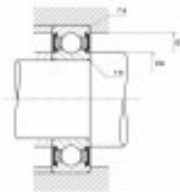

Ref. IDM : 07075

Ref. constructeur : NTN : 6210LLUC3

**BALL BEARING NTN R1-03 A/NTN  
6210LLU/C3**

**Famille** : Aerial lifts

**SOUS-FAMILLE** : AERIAL LIFTS PARTS

**OUR EXPERTS ARE THERE FOR YOU**

IDM France  
04 79 84 34 34  
idm@idm-france.com

# PRODUCT SHEET

**Poids:** 0,45 Kg

**Sales unit:** Pièce