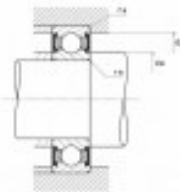

Ref. IDM : 07075

Ref. constructeur : NTN : 6210LLUC3

**BALL BEARING NTN R1-03 A/NTN
6210LLU/C3**

Famille : Aerial lifts

SOUS-FAMILLE : AERIAL LIFTS PARTS

OUR EXPERTS ARE THERE FOR YOU

IDM France
04 79 84 34 34
idm@idm-france.com

Alpespace
46, voie Saint Exupéry
73800 Montmélian - France

PRODUCT SHEET

Poids: 0,45 Kg

Sales unit: Pièce

OUR EXPERTS ARE THERE FOR YOU

IDM France
04 79 84 34 34
idm@idm-france.com

Alpespace
46, voie Saint Exupéry
73800 Montmélian - France