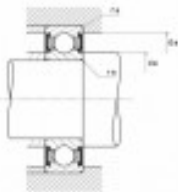

Ref. IDM : 07074

Ref. constructeur : NTN : 6209LLUC3

**BALL BEARING NTN R1-03 A/NTN
6209LLU/C3**

Famille : Aerial lifts

SOUS-FAMILLE : AERIAL LIFTS PARTS

OUR EXPERTS ARE THERE FOR YOU

IDM France
04 79 84 34 34
idm@idm-france.com