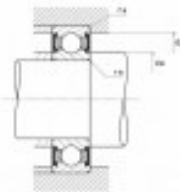

Ref. IDM : 07071

Ref. constructeur : NTN : 6208LLUC3

**BALL BEARING NTN R1-03 A/NTN  
6208LLU/C3**

**Famille** : Aerial lifts

**SOUS-FAMILLE** : AERIAL LIFTS PARTS

**OUR EXPERTS ARE THERE FOR YOU**

IDM France  
04 79 84 34 34  
idm@idm-france.com

# PRODUCT SHEET

**Poids:** 0,37 Kg

**Sales unit:** Pièce