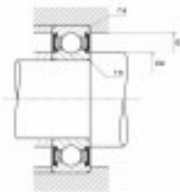

Ref. IDM : 07071

Ref. constructeur : NTN : 6208LLUC3

**BALL BEARING NTN R1-03 A/NTN
6208LLU/C3**

Famille : Aerial lifts

SOUS-FAMILLE : AERIAL LIFTS PARTS

OUR EXPERTS ARE THERE FOR YOU

IDM France
04 79 84 34 34
idm@idm-france.com

Alpespace
46, voie Saint Exupéry
73800 Montmélian - France

PRODUCT SHEET

Poids: 0,37 Kg

Sales unit: Pièce

OUR EXPERTS ARE THERE FOR YOU

IDM France
04 79 84 34 34
idm@idm-france.com

Alpespace
46, voie Saint Exupéry
73800 Montmélian - France