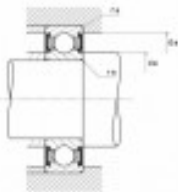

Ref. IDM : 07069

Ref. constructeur : NTN : 6206LLUC3

**BALL BEARING NTN R1-03 A/NTN
6206LLU/C3**

Famille : Aerial lifts

SOUS-FAMILLE : AERIAL LIFTS PARTS

OUR EXPERTS ARE THERE FOR YOU

IDM France
04 79 84 34 34
idm@idm-france.com