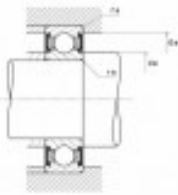

Ref. IDM : 07068

Ref. constructeur : NTN : 6205LLUC3

**BALL BEARING NTN R1-03 A/NTN
6205LLU/C3**

Famille : Aerial lifts

SOUS-FAMILLE : AERIAL LIFTS PARTS

OUR EXPERTS ARE THERE FOR YOU

IDM France
04 79 84 34 34
idm@idm-france.com

Alpespace
46, voie Saint Exupéry
73800 Montmélian - France

PRODUCT SHEET

Poids: 0,13 Kg

Sales unit: Pièce

OUR EXPERTS ARE THERE FOR YOU

IDM France
04 79 84 34 34
idm@idm-france.com

Alpespace
46, voie Saint Exupéry
73800 Montmélian - France