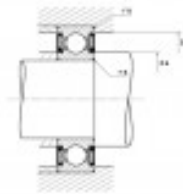

Ref. IDM : 07033

Ref. constructeur : SNR : 6020EEC3

**BALL BEARING SNR R1-03 B/SNR  
6020EE/C3**

**Famille** : Aerial lifts

**SOUS-FAMILLE** : AERIAL LIFTS PARTS

**OUR EXPERTS ARE THERE FOR YOU**

IDM France  
04 79 84 34 34  
idm@idm-france.com

# PRODUCT SHEET

**Poids:** 0,90 Kg

**Sales unit:** Pièce