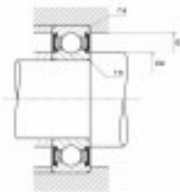

Ref. IDM : 07032

Ref. constructeur : SNR : 6310EEC3

**BALL BEARING SNR R1-03 A/SNR
6310EE/C3**

Famille : Aerial lifts

SOUS-FAMILLE : AERIAL LIFTS PARTS

OUR EXPERTS ARE THERE FOR YOU

IDM France
04 79 84 34 34
idm@idm-france.com

Alpespace
46, voie Saint Exupéry
73800 Montmélian - France

PRODUCT SHEET

Poids: 1,08 Kg

Tax code: 84821010

Sales unit: Pièce

OUR EXPERTS ARE THERE FOR YOU

IDM France
04 79 84 34 34
idm@idm-france.com

Alpespace
46, voie Saint Exupéry
73800 Montmélian - France