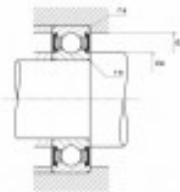

Ref. IDM : 07031

Ref. constructeur : SNR : 6309EEC3

**BALL BEARING SNR R1-03 A/SNR  
6309EE/C3**

**Famille** : Aerial lifts

**SOUS-FAMILLE** : AERIAL LIFTS PARTS

**OUR EXPERTS ARE THERE FOR YOU**

IDM France  
04 79 84 34 34  
idm@idm-france.com

# PRODUCT SHEET

**Poids:** 0,84 Kg

**Sales unit:** Pièce