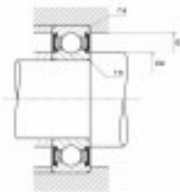

Ref. IDM : 07030

Ref. constructeur : SNR : 6308EEC3

**BALL BEARING SNR R1-03 A/SNR
6308EE/C3**

Famille : Aerial lifts

SOUS-FAMILLE : AERIAL LIFTS PARTS

OUR EXPERTS ARE THERE FOR YOU

IDM France
04 79 84 34 34
idm@idm-france.com

Alpespace
46, voie Saint Exupéry
73800 Montmélian - France

PRODUCT SHEET

Poids: 0,64 Kg

Sales unit: Pièce

OUR EXPERTS ARE THERE FOR YOU

IDM France
04 79 84 34 34
idm@idm-france.com

Alpespace
46, voie Saint Exupéry
73800 Montmélian - France